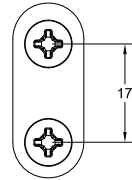

GESSI SpA
Parco Gessi - 13037 Serravalle Sesia
(Vercelli) ITALY
Tel. +39 0163 454111
Fax +39 0163 459273
www.gessi.com - gessi@gessi.it

ART. 63617

Fig. 1

Fig. 2

Fig. 3

MANUTENZIONE

- Nel caso sia necessario sostituire uno o più componenti, contattare un rivenditore autorizzato o visitare il sito WWW.GESSI.COM
- Affidare la manutenzione del prodotto a personale qualificato