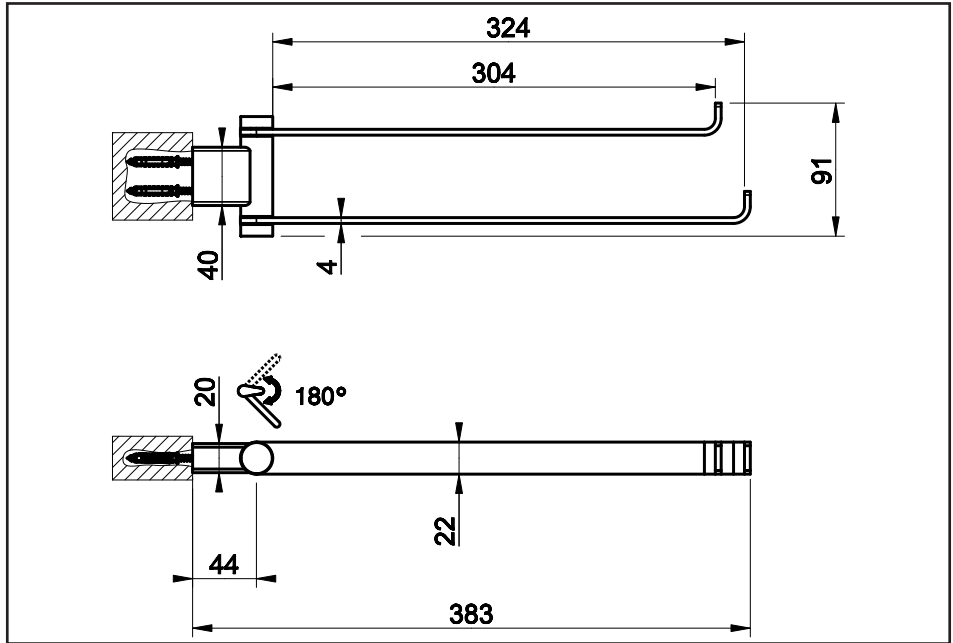

Fig. 1

Fig. 2

ART. 63617