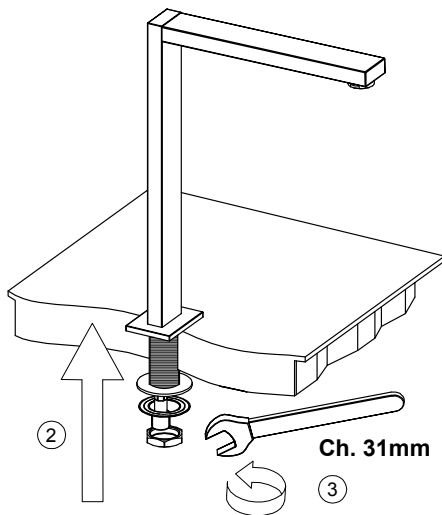

RETTANGOLO

Art. 20091

GESSI 

Gessi SpA - Parco Gessi
13037 Serravalle Sesia (Vercelli) - Italy
Phone +39 0163 454111 - Facsimile +39 0163 459273

www.gessi.com - gessi@gessi.it

Fig.1

Fig.2

Comando remoto
Separate control