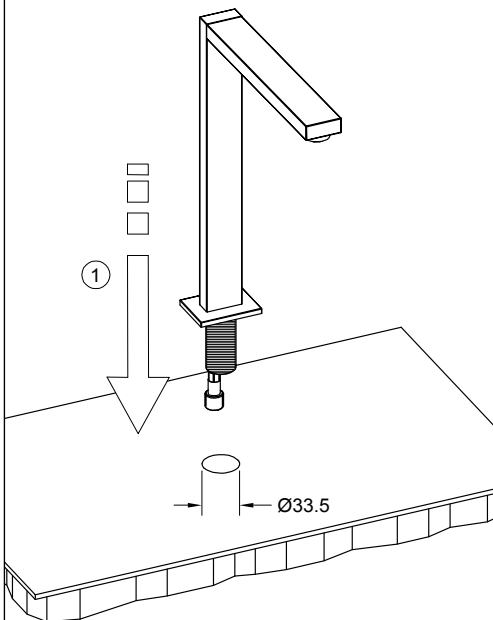

RETTANGOLO

Art. 20091

GESSI 

Gessi SpA - Parco Gessi
13037 Serravalle Sesia (Vercelli) - Italy
Phone +39 0163 454111 - Facsimile +39 0163 459273

www.gessi.com - gessi@gessi.it

Fig.1

Fig.2

Comando remoto
Separate control