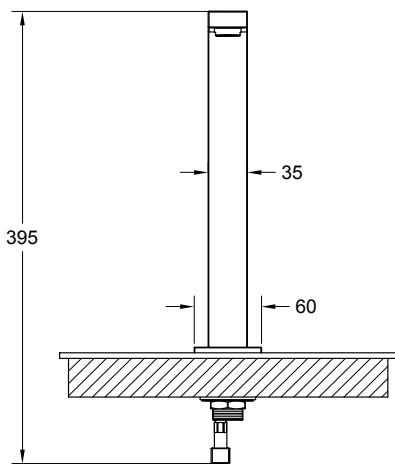

RETTANGOLO

Art. 20091

GESSI 

Gessi SpA - Parco Gessi
13037 Serravalle Sesia (Vercelli) - Italy
Phone +39 0163 454111 - Facsimile +39 0163 459273

www.gessi.com - gessi@gessi.it

Fig.1

Fig.2

Comando remoto
Separate control