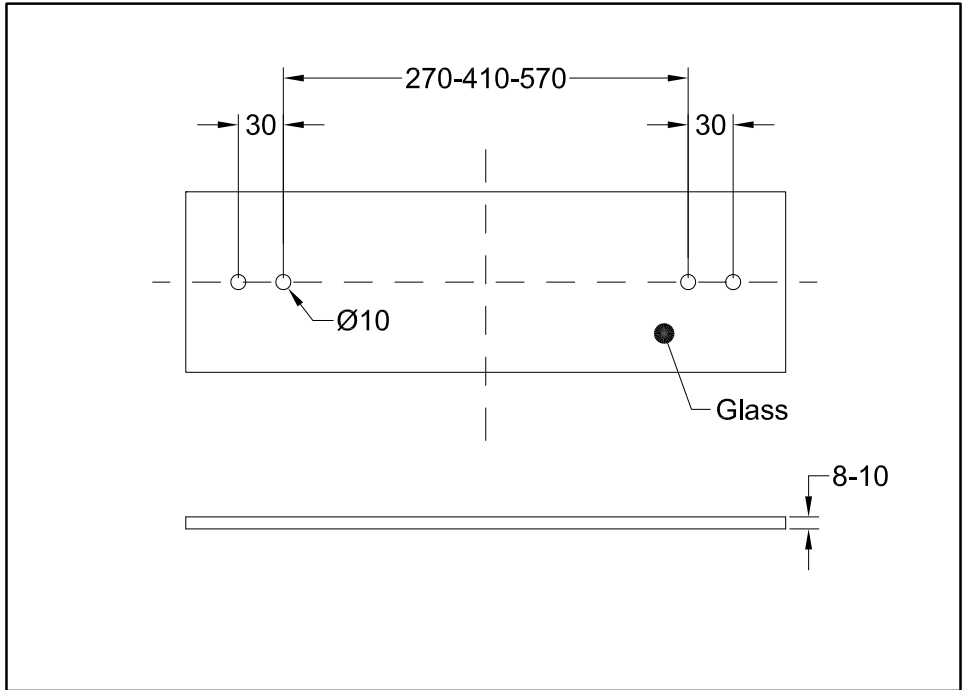

GESSI SpA
Parco Gessi - 13037 Serravalle Sesia
(Vercelli) ITALY
Tel. +39 0163 454111
Fax +39 0163 459273
www.gessi.com - gessi@gessi.it

ART. 63924

ART. 63926

ART. 63928

INSTALLATION TYPE

A

B

C